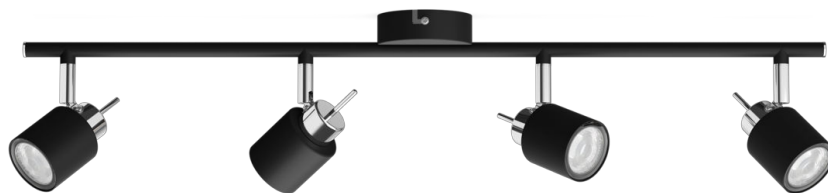

PHILIPS

Luminaria de pared/
techo Meranti x4

Luces de techo/pared

Sin foco

Negro

ClickFix

8719514465435

Pon énfasis en el estilo

- Cabecal de mini reflector regulable

Diseño superior para un efecto de luz óptima

- Material duradero de alta calidad

Destacados

Cabezal de mini reflector regulable

Dirige la luz a donde quieras con solo ajustar, rotar o simplemente inclinando el cabezal de mini reflector de la lámpara.

Material de alta calidad

Este mini reflector está hecho con materiales duraderos de alta calidad con acabados superiores. Esto asegura un producto duradero y sólido que mejorará e iluminará tu hogar por muchos años por venir.

Dimensiones y peso del producto

- Peso neto: 0,665 kg
- Alto: 15 cm
- Largo: 67,4 cm
- Ancho: 8 cm

Servicio

- Garantía: 2 años

Especificaciones técnicas

- Emisión de lúmenes total de la luminaria: -
- Alimentación: AC 220-240
- Base/rosca: GU10
- Potencia en vatios de la luz incluida: 35W
- Potencia en vatios máxima de la luz de repuesto: 35 W
- Código IP: IP20
- Clase de protección: Clase I
- Cantidad de fuentes de luz: 4