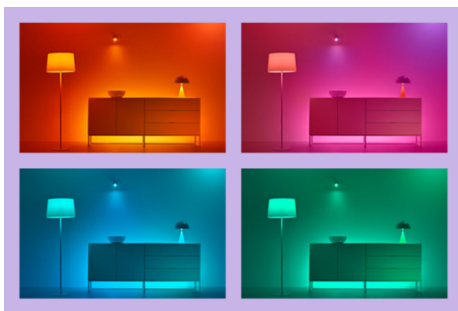

Luminaria de mesa Hero

El diseño redondeado simple de la lámpara de mesa WiZ Hero te permite llevar una luz inteligente y colorida a cualquier rincón de tu hogar. Úsala con la aplicación WiZ o con tu voz para atenuar las luces e iluminar o usa los modos de iluminación preestablecidos en configuraciones Wi-Fi.

Luz exclusiva SpaceSense™ que se enciende con el movimiento

La tecnología SpaceSense de WiZ convierte tus luces en sensores de movimiento. Con un mínimo de dos luces WiZ en una habitación, puedes activar la función SpaceSense en la aplicación WiZ, y hacer que las luces se enciendan y apaguen automáticamente con detección de movimiento. Es sencillo. Es SpaceSense. Es WiZ.

Crea tu escena de luz perfecta

Mezcla modos de luz blanca y de distintos colores para crear la atmósfera luminosa perfecta para tus momentos diarios. Simplemente guarda tu nueva escena y selecciónala en cualquier momento con la aplicación WiZ o tu voz.