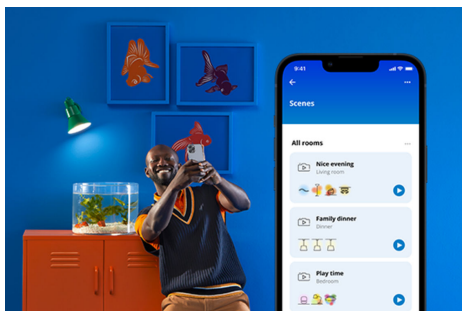

Luminaria de mesa Hero

El diseño redondeado simple de la lámpara de mesa WiZ Hero te permite llevar una luz inteligente y colorida a cualquier rincón de tu hogar. Úsala con la aplicación WiZ o con tu voz para atenuar las luces e iluminar o usa los modos de iluminación preestablecidos en configuraciones Wi-Fi.

PRODUCTOS DESTACADOS

- De colores
- Encendido de toque en el producto
- Conéctalo y listo

Funciones de iluminación inteligente fáciles de configurar

Disfruta los beneficios de las funciones inteligentes al instante, simplemente conectando la luz WiZ a la red Wi-Fi. Controla las luces fácilmente cuando estés fuera de casa programando las luces para que se enciendan y apaguen de manera automática. No es necesario instalar ningún hardware adicional, como centro o puerta de enlace.

Luz exclusiva SpaceSense™ que se enciende con el movimiento

La tecnología SpaceSense de WiZ convierte tus luces en sensores de movimiento. Con un mínimo de dos luces WiZ en una habitación, puedes activar la función SpaceSense en la aplicación WiZ, y hacer que las luces se enciendan y apaguen automáticamente con detección de movimiento. Es sencillo. Es SpaceSense. Es WiZ.

Crea tu escena de luz perfecta

Mezcla modos de luz blanca y de distintos colores para crear la atmósfera luminosa perfecta para tus momentos diarios. Simplemente guarda tu nueva escena y selecciónala en cualquier momento con la aplicación WiZ o tu voz.