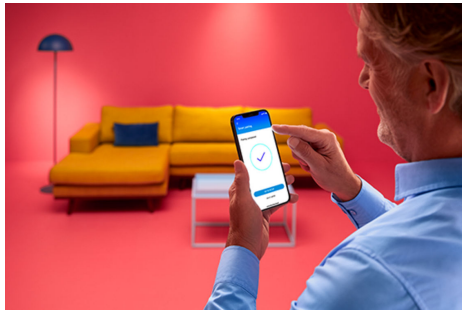

Luminaria de mesa Hero

El diseño redondeado simple de la lámpara de mesa WiZ Hero te permite llevar una luz inteligente y colorida a cualquier rincón de tu hogar. Úsala con la aplicación WiZ o con tu voz para atenuar las luces e iluminar o usa los modos de iluminación preestablecidos en configuraciones Wi-Fi.

PRODUCTOS DESTACADOS

- De colores
- Encendido de toque en el producto
- Conéctalo y listo

Funciones de iluminación inteligente fáciles de configurar

Disfruta los beneficios de las funciones inteligentes al instante, simplemente conectando la luz WiZ a la red Wi-Fi. Controla las luces fácilmente cuando estés fuera de casa programando las luces para que se enciendan y apaguen de manera automática. No es necesario instalar ningún hardware adicional, como centro o puerta de enlace.

Luz exclusiva SpaceSense™ que se enciende con el movimiento

La tecnología SpaceSense de WiZ convierte tus luces en sensores de movimiento. Con un mínimo de dos luces WiZ en una habitación, puedes activar la función SpaceSense en la aplicación WiZ, y hacer que las luces se enciendan y apaguen automáticamente con detección de movimiento. Es sencillo. Es SpaceSense. Es WiZ.

Crea tu escena de luz perfecta

Mezcla modos de luz blanca y de distintos colores para crear la atmósfera luminosa perfecta para tus momentos diarios. Simplemente guarda tu nueva escena y selecciónala en cualquier momento con la aplicación WiZ o tu voz.