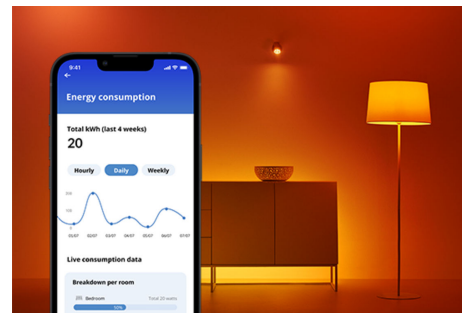

Controla el consumo de electricidad

Obtén una descripción general del consumo eléctrico de las luces con la aplicación WiZ. Accede fácilmente a un informe semanal o diario para ayudarte a mantenerte al tanto del consumo de energía en el hogar.