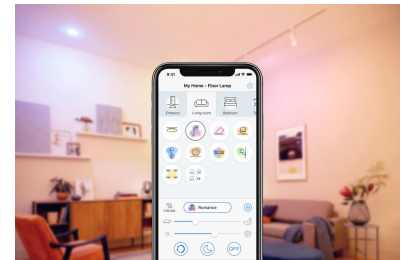

## Usa rutinas para automatizar las luces

Automatice las luces según sus rutinas diarias o semanales. Programe las luces para que se enciendan antes de que llegue a casa y se apaguen cuando no las necesite.

## Millones de colores y modos de iluminación dinámicos

Elige entre una paleta de millones de colores para crear en casa una atmósfera increíble. Disfruta las sutiles diferencias de tu entorno con nuestros efectos de luz dinámicos.

## Luz blanca personalizable de cálida a fría y modos preestablecidos

Elige entre una amplia gama de luces que van de blancas frías y revitalizantes a blancas cálidas y suaves, o simplemente selecciona uno de los modos predefinidos, como Concentración o Relajación, para crear la atmósfera perfecta para tus actividades.

## Escenas personalizadas

Mezcla modos de luz blanca y de distintos colores para crear la atmósfera luminosa perfecta para sus momentos diarios. Guárdala y vuelve a usarla en cualquier momento con la aplicación, el control remoto o la voz.