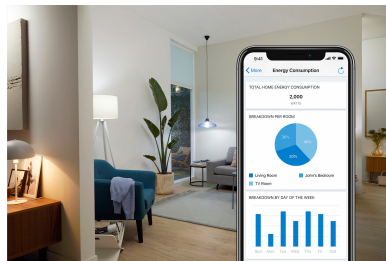

借助 Philips 智能 LED 3 英寸嵌入式筒灯，您可以使用冷白光在清晨唤醒您，也可以使用暖白光让您在忙碌的一天后放松休息。这款灯已连接 WiZ。与您现有的 Wi-Fi 一起使用，通过 WiZ 应用程序或语音进行控制。

安装简便

- 轻松操作，即插即用

智能控制功能

- 使用智能手机随时随地进行控制
- 语音控制让您解放双手

智能功能

- 设定照明时间，对灯具进行自动化控制
- 预设舒适功能
- 能耗监控

光的模式

- 色温可调节（从暖白光到冷白光）以及预设模式
- 使用预设的动态灯光模式自定义场景

产品亮点

轻松操作，即插即用

WiZ 可与现有 Wi-Fi 路由器搭配使用，而无需其他网关。操作简单，只需插入新灯具、下载 WiZ 应用程序即可。现在您已准备就绪！

随时随地进行控制

无论您在何处，都可以使用智能手机控制 WiZ 灯具。即便您在离开家时忘记关灯也无需担心。WiZ 应用程序适用于 iOS 和 Android。

语音控制让您解放双手

只需启用与 Google、Alexa 的集成或添加到 Siri Shortcuts，通过语音即可轻松控制灯具。

设定照明时间，对灯具进行自动化控制

根据每日或每周活动对灯具进行自动化控制。设定照明时间，灯具将在您到家之前打开，在您不需要时关闭。

预设舒适功能

使用 WiZ 应用程序中的预设舒适功能，全天享受最适合您的昼夜节律的照明模式。当您需要唤醒活力和集中精力时，WiZ 将为您提供明亮日光，并平稳过渡到柔和暖白光，帮助您放松身心、安然入睡。

能耗监控

WiZ 应用程序记录灯具能耗情况。查看您的每周或每日报告并合理规划照明以优化家中灯具的能耗。

色温可调节（从暖白光到冷白光）以及预设模式

可从活力十足的冷白光到温馨柔和的暖白光等多种范围中进行选择，或者直接从“全神贯注”和“放松休息”等预设模式中进行选择，为您的活动营造最佳氛围。

自定义场景

混合使用不同彩色光和白光模式，为您的日常生活营造理想的灯光氛围。保存下来并随时通过应用程序、语音或者远程调出这种场景。