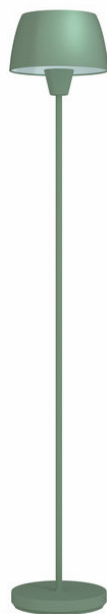

# PHILIPS

44102 Halo 落地灯  
BG E27x1

myLiving

44102 Halo 落地灯

罗勒绿色

E27x1

929003522801

### 纯净自然光

- 纯净、自然且可调的光