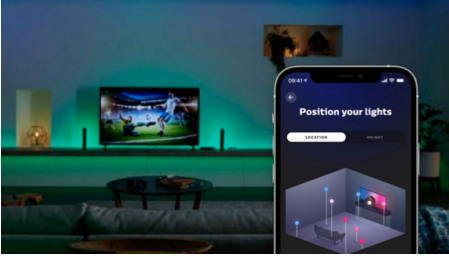

046677555221

Fácil de instalar, configurar y usar

A simple setup allows you to easily connect to your Hue Bridge and use your sync box with any TV and HDMI

device. Control your entertainment experience and sync box any way you want: with the app, on-product control button, any infrared TV remote, or your voice via Amazon Alexa, Siri, and the Google Assistant.