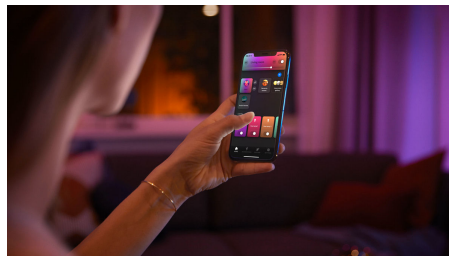

- Controla hasta 10 luces con la aplicación de Bluetooth
- Controla las luces con tu voz*
- Crea una experiencia personalizada con una luz inteligente de colores
- Configura el ambiente indicado con la luz blanca de cálida a fría
- Configura las combinaciones de luz ideales para tus actividades diarias
- Desbloquea el conjunto completo de funciones de iluminación inteligente con Hue Bridge

La belleza se mezcla con la inteligencia

El diseño icónico de la luminaria de mesa Philips Hue Iris se reinventó, disponible en blanco y negro. Iris cuenta con un nuevo cordón con terminación en tela, materiales combinados, tubo interior de aluminio y efecto de luz único (la proyección de color con una luz de fondo agradable) para crear una luminaria inteligente y sofisticada.

Controla hasta 10 luces con la aplicación de Bluetooth

Con la aplicación de Bluetooth de Hue, puedes controlar tus luces inteligentes Hue en una sola habitación en tu hogar. Agrega hasta 10 luces inteligentes y contrólalas con un botón desde tu teléfono móvil.