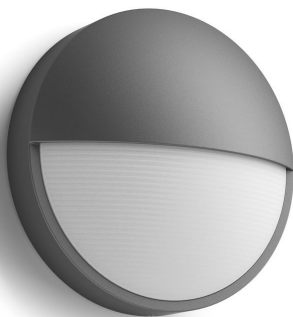

PHILIPS

Nástěnné svítidlo
Capricorn, 5,5 W

myGarden

2700 K

Antracit

Odolné proti vodě

16455/93/16

Užívejte si krásně osvětlenou zahradu

Toto kopulovité venkovní nástěnné svítidlo LED Philips Capricorn v elegantní antracitově šedé barvě je vyrobeno z odolného, tlakově litého hliníku. Eleganční půlměsíkový design rozsvítí venkovní místa silnou, ale rozptýlenou lázní teplého bílého světla.

Technologie LED integrovaná v tomto svítidle Philips představuje unikátní řešení, vyvinuté společností Philips. Zapíná se okamžitě a současně umožňuje optimální světelný výkon, který nechá vyniknout jasné barvy vašeho domova.

Toto venkovní svítidlo Philips je navrženo speciálně pro vlhká venkovní prostředí. Bylo podrobeno přísným testům, které ověřily jeho voděodolnost. Stupeň krytí IP se popisuje dvěma údaji: první označuje stupeň ochrany proti prachu a druhý proti vodě. Toto venkovní svítidlo je zkonstruováno se stupněm krytí IP44: je chráněno proti stříkající vodě a jedná se o výrobek nejčastěji a ideálně používaný ve venkovním prostředí.