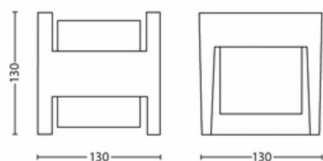

Určeno pro vaši zahradu

- IP44 – odolné proti vlivům počasí