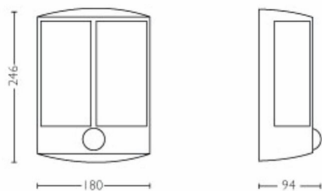

Vždy krásně prosvětlený domov

Venkovní nástěnné svítidlo LED Philips Stock v antracitově šedé barvě je vyrobeno z odolného, tlakově litého hliníku a je vybaveno senzorem pohybu pro vaši osobní bezpečnost. Lucernový design maximalizuje vyzařování světla a poskytuje spoustu rozptýleného teplého bílého světla.

Udržitelné řešení osvětlení

- Šetřící energii
- Vysoce kvalitní světlo LED
- Dlouhá životnost až 25 let
- Teplé bílé světlo
- Společnost Philips nabízí 5letou záruku na modul LED a vinutí

Určeno pro vaši zahradu

- Včetně senzoru pohybu pro pohodlí a bezpečí
- IP44 – odolné proti vlivům počasí