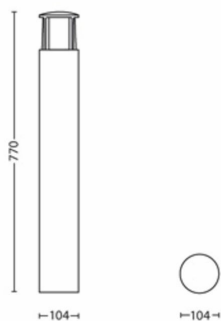

Určeno pro vaši zahradu

- IP44 – odolné proti vlivům počasí