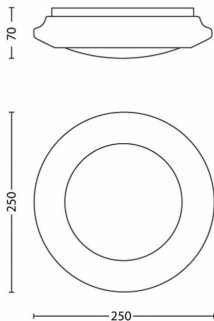

PHILIPS

Stropní svítidlo
Cinnabar 6 W

Stropní svítidla

2700 K

Bílá

33361/31/16