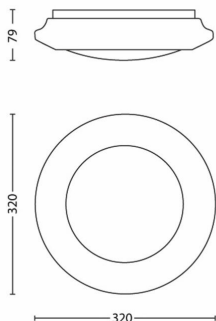

PHILIPS

Stropní svítidlo
Cinnabar 17 W

Stropní svítidla

2700 K

Bílá

33362/31/16