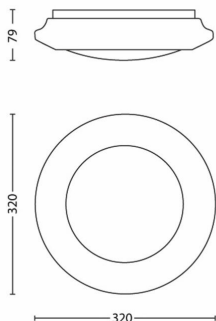

# PHILIPS

Stropní svítidlo  
Cinnabar 17 W

Stropní svítidla

4000 K

Bílá

33362/31/17