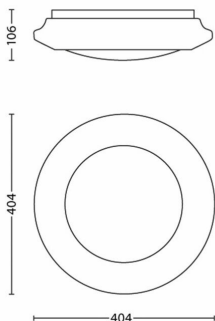

PHILIPS

Stropní svítidlo
Cinnabar 20 W

Stropní svítidla

2700 K

Bílá

33365/31/16