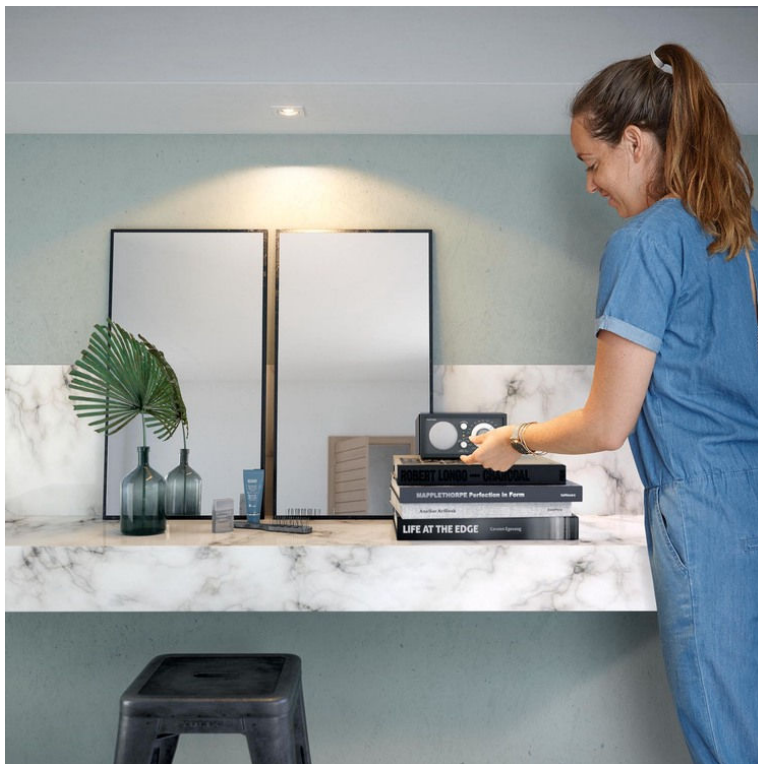

PHILIPS

Zapuštěné svítidlo
Enneper

Zapuštěná svítidla

Bez žárovky

bílá

50191/31/PN

Vytvořte si ten pravý styl osvětlení

Zapuštěné bodové svítidlo Philips Enneper je vyrobeno z vysoce kvalitního materiálu a vyznačuje se prostými konturami, které se hodí ke každému stylu. Doplněte své bodové svítidlo stylovou žárovkou Philips GU10 LED a zajistěte si tak vysoce kvalitní osvětlení s dlouhou životností.

Toto svítidlo je prodáváno bez žárovky, což vám umožňuje vybrat si světelný výstup, který se nejlépe hodí do vašeho pokoje a odpovídá vašim potřebám. Výběrem žárovky Philips LED si zajistíte vysoce kvalitní a dlouhotrvající světelný výstup.

Snadná výměna žárovky

Nová objímka se snadným použitím umožňuje bezproblémovou instalaci žárovky GU10.

Materiál vysoké kvality

Toto zapuštěné svítidlo je vyrobeno z vysoce kvalitních syntetických materiálů. Díky tomu je výrobek pevný, vyznačuje se dlouhou životností a po mnoho let bude ozdobou vašeho domova.

Bez prachu, bez koroze

Speciální materiál, z něhož je zhotoven povrch tohoto zapuštěného bodového svítidla, je odolný proti korozi, minimalizuje usazování prachu a zajišťuje dlouhou životnost vašeho produktu.