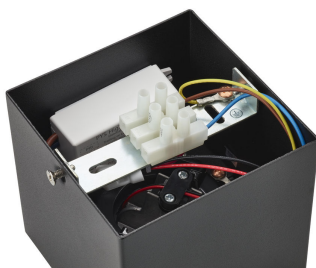

PHILIPS

Stropní/nástěnné
bodové svítidlo Box

Stropní / nástěnná bodová
svítidla

2200–2700 K

Černá

Stmívatelné; WarmGlow

Vysoce kvalitní materiály

50491/30/P0

Snadno nastavitelné bodové světlo

Nastavitelné bodové světlo je navrženo tak, aby svítilo tam, kde to potřebujete nejvíce.

Specifikace

Charakteristika zdroje

- Zamýšlené použití: Interiér

Design a provedení