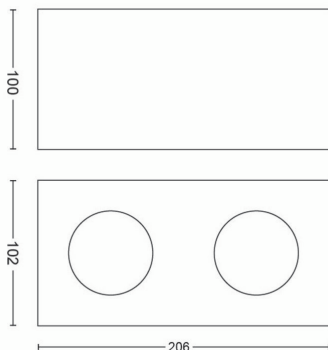

PHILIPS

Stropní/nástěnné
bodové svítidlo Box, 2x

Stropní / nástěnná bodová
svítidla

2200–2700 K

Černá

Stmívatelné; WarmGlow

Vysoce kvalitní materiály

50492/30/PO