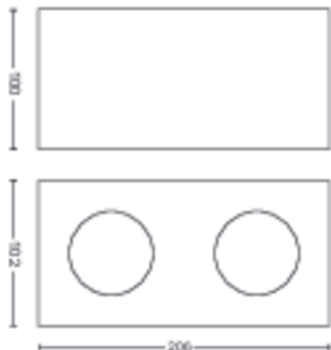

# PHILIPS

Stropní/nástěnné  
bodové svítidlo Box, 2x

Stropní / nástěnná bodová  
svítidla

2200–2700 K

Bílá

Stmívatelné; WarmGlow

Vysoce kvalitní materiály

50492/31/P0