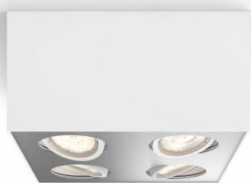

# PHILIPS

Stropní/nástěnné  
bodové svítidlo Box, 4x

Stropní / nástěnná bodová  
svítidla

2200–2700 K

Bílá

Stmívatelné; WarmGlow

Vysoce kvalitní materiály

50494/31/P0