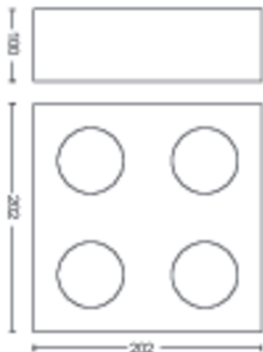

# PHILIPS

Stropní/nástěnné  
bodové svítidlo Box, 4x

Stropní / nástěnná bodová  
svítidla

2200–2700 K

Bílá

Stmívatelné; WarmGlow

Vysoce kvalitní materiály

50494/31/P0