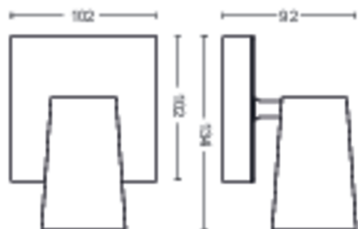

# PHILIPS

Stropní/nástěnné  
bodové svítidlo Paisley

Stropní / nástěnná bodová  
svítidla

Bez žárovky

Bílá

50571/31/PN