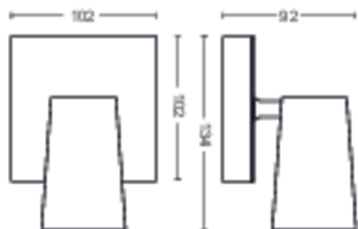

PHILIPS

Stropní/nástěnné
bodové svítidlo Paisley

Stropní / nástěnná bodová
svítidla

Bez žárovky

Bílá

50571/31/PN