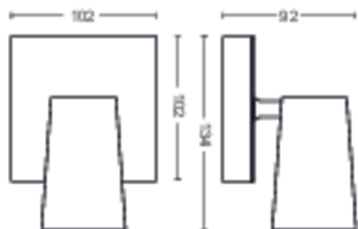

PHILIPS

Stropní/nástěnné
bodové svítidlo Paisley

Stropní / nástěnná bodová
svítidla

Bez žárovky

Hliník

50571/48/PN