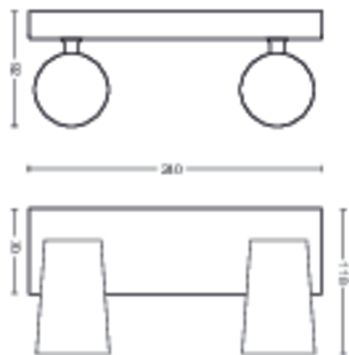

PHILIPS

Stropní/nástěnné bodové
svítidlo Paisley, 2x

Stropní / nástěnná bodová
svítidla

Bez žárovky

Bílá

50572/31/PN