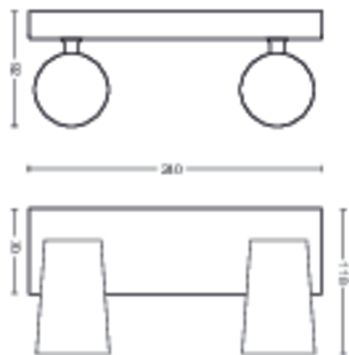

PHILIPS

Stropní/nástěnné bodové
svítidlo Paisley, 2x

Stropní / nástěnná bodová
svítidla

Bez žárovky

Hliník

50572/48/PN