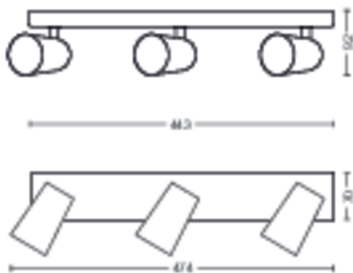

PHILIPS

Stropní/nástěnné bodové
svítidlo Paisley, 3x

Stropní / nástěnná bodová
svítidla

Bez žárovky

Bílá

50573/31/PN