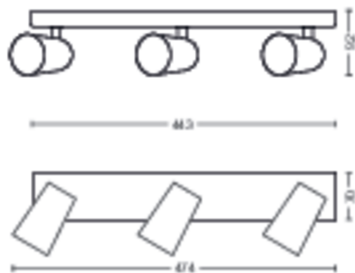

PHILIPS

Stropní/nástěnné bodové
svítidlo Paisley, 3x

Stropní / nástěnná bodová
svítidla

Bez žárovky

Bílá

50573/31/PN