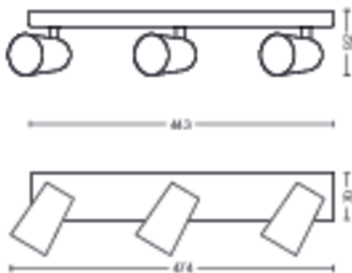

PHILIPS

Stropní/nástěnné bodové
svítidlo Paisley, 3x

Stropní / nástěnná bodová
svítidla

Bez žárovky

Hliník

50573/48/PN