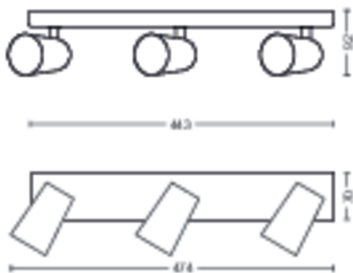

PHILIPS

Stropní/nástěnné bodové
svítidlo Paisley, 3x

Stropní / nástěnná bodová
svítidla

Bez žárovky

Hliník

50573/48/PN