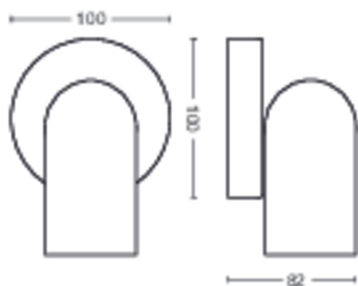

# PHILIPS

Stropní/nástěnné  
bodové svítidlo Pongee

Stropní / nástěnná bodová  
svítidla

Bez žárovky

Bílá

50581/31/PN