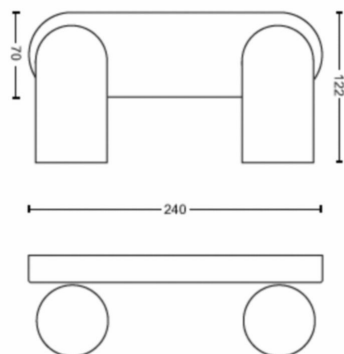

PHILIPS

Stropní/nástěnné bodové
svítidlo Pongee, 2x

Stropní / nástěnná bodová
svítidla

Bez žárovky

Bílá

50582/31/PN