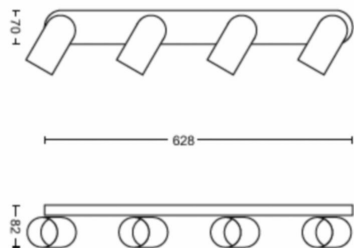

PHILIPS

Stropní/nástěnné bodové
svítidlo Pongee, 4x

Stropní / nástěnná bodová
svítidla

Bez žárovky

Černá

50584/30/PN