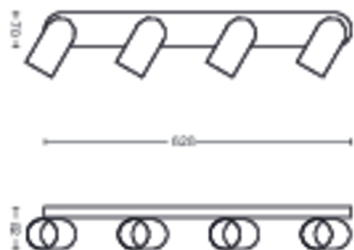

PHILIPS

Stropní/nástěnné bodové
svítidlo Pongee, 4x

Stropní / nástěnná bodová
svítidla

Bez žárovky

Bílá

50584/31/PN