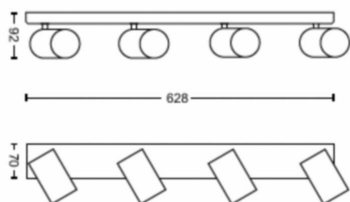

PHILIPS

Stropní/nástěnné bodové
svítidlo Kosipo, 4x

Stropní / nástěnná bodová
svítidla

Bez žárovky

Černá

50594/30/PN