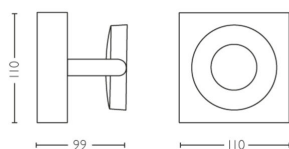

PHILIPS

Stropní/nástěnné bodové
svítidlo Clockwork

Stropní / nástěnná bodová
svítidla

2200–2700 K

Bílá

Stmívatelné; WarmGlow

Snadná montáž díky systému
ClickFix

53170/31/PO