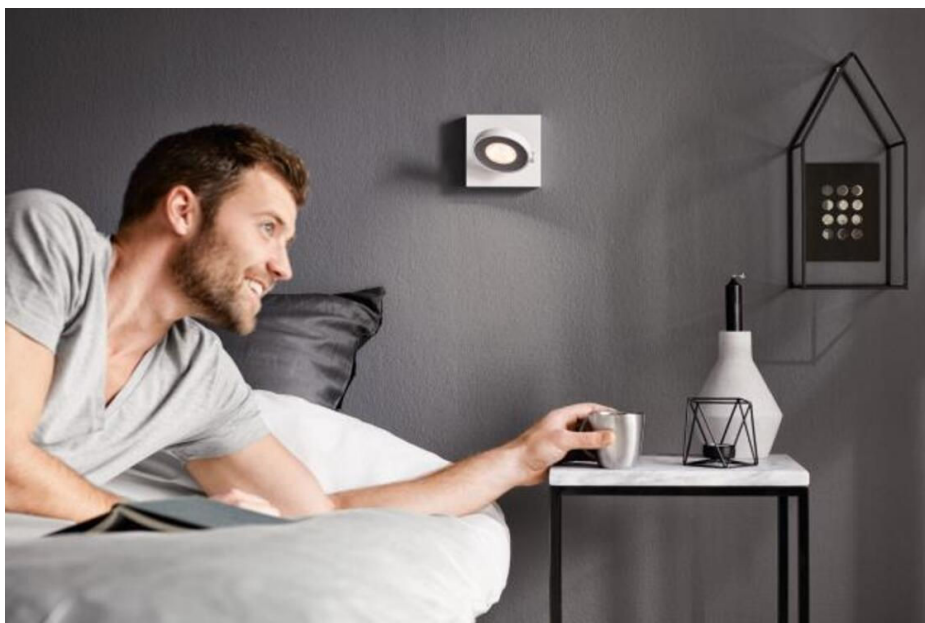

Čím víc ho ztlumíte, tím je teplejší

Změňte atmosféru v místnosti, aby lépe vyhovovala tomu, co zrovna děláte. Bodová svítidla LED Philips WarmGlow můžete plynule ztlumit na požadovanou úroveň – od jasného funkčního světla po přívětivou teplou záři. Čím více světlo ztlumíte, tím je teplejší.