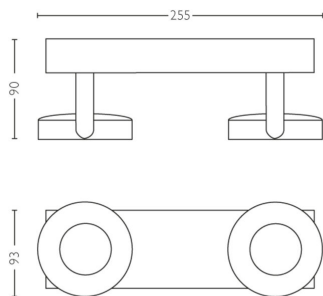

PHILIPS

Stropní/nástěnné bodové
svítidlo Clockwork, 2x

Stropní / nástěnná bodová
svítidla

2200–2700 K

Bílá

Stmívatelné; WarmGlow

Snadná montáž díky systému
ClickFix

53172/31/P0