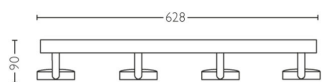

## Čím víc ho ztlumíte, tím je hřejivější

Změňte atmosféru v místnosti, aby lépe vyhovovala tomu, co zrovna děláte. Bodová svítidla LED Philips WarmGlow můžete plynule ztlumit na požadovanou úroveň – od jasného funkčního světla po přívětivou teplou záři. Čím více světlo ztlumíte, tím je teplejší.