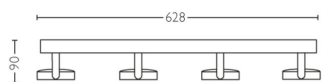

PHILIPS

Stropní/nástěnné bodové
svítidlo Clockwork, 4x

Stropní / nástěnná bodová
svítidla

2200–2700 K

Bílá

Stmívatelné; WarmGlow

Snadná montáž díky systému
ClickFix

53174/31/PO