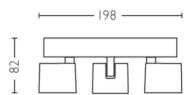

# PHILIPS

Stropní/nástěnné  
bodové svítidlo Star, 3x

Stropní / nástěnná bodová  
svítidla

2200–2700 K

Bílá

Stmívatelné; WarmGlow

Snadná montáž díky systému  
ClickFix

56243/31/PO