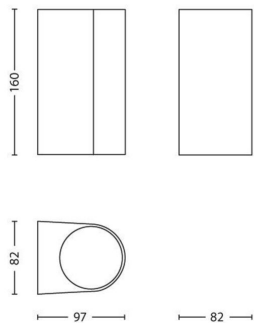

PHILIPS

Nástěnné svítidlo
Nightingale, 35 W GU10,
bez žárovky

Venkovní svítidla

Bez žárovky

Rez

Odolné proti vodě

8718696154014