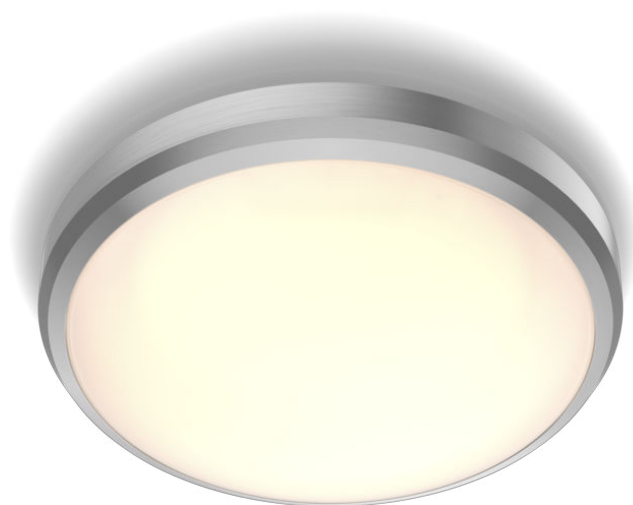

# PHILIPS

Stropní svítidlo Doris  
6 W

Stropní svítidla

2700 K

nikl

Odolné proti vodě

8718699758820

## Příjemné LED osvětlení, které neunavuje oči

Svítidla Philips LED vyzařují světlo, které je příjemné pro oči.