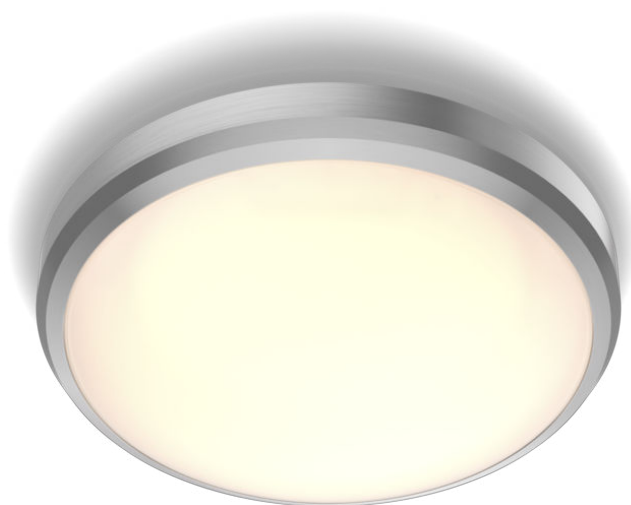

PHILIPS

Stropní svítidlo Doris
6 W

Stropní svítidla

2700 K

nikl

Odolné proti vodě

8718699758820

Příjemné LED osvětlení, které neunavuje oči

Svítidla Philips LED vyzařují světlo, které je příjemné pro oči.

Jednoduše zážitek

- Snadná instalace

Bezpečnost

- Odolnost proti vlhkosti

Špičková kvalita

- EyeComfort – světlo příjemné pro oči
- Snadné čištění

Charakteristika světla

- Konzistence barev: 6 SDCM
- Index podání barev (CRI): 80

Různé

- Speciálně navrženo pro: Koupelna, Ložnice, Obývací pokoj, Jídelna, Kuchyně, Domácí kancelář, Garáž
- Styl: Nadčasový
- Typ: Stropní svítidla
- EyeComfort: Ano
- Zvláštní funkce: Odolné proti vodě