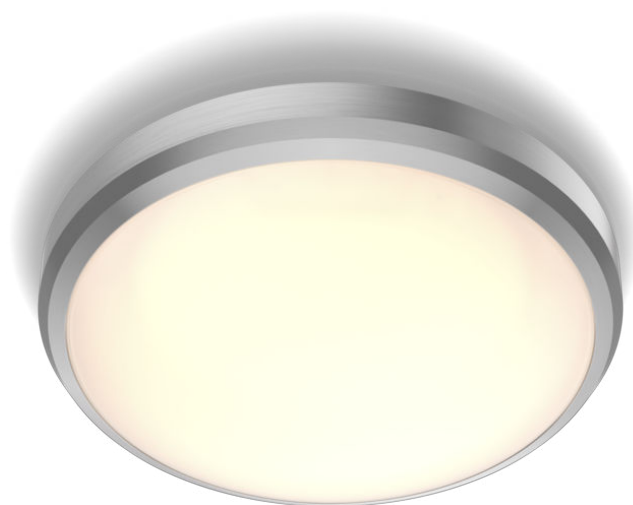

PHILIPS

Stropní svítidlo Doris
6 W

Stropní svítidla

2700 K

nikl

Odolné proti vodě

8718699758820

Příjemné LED osvětlení, které neunavuje oči

Svítidla Philips LED vyzařují světlo, které je příjemné pro oči.

Jednoduše zážitek

- Snadná instalace

Bezpečnost

- Odolnost proti vlhkosti

Špičková kvalita

- EyeComfort – světlo příjemné pro oči
- Snadné čištění