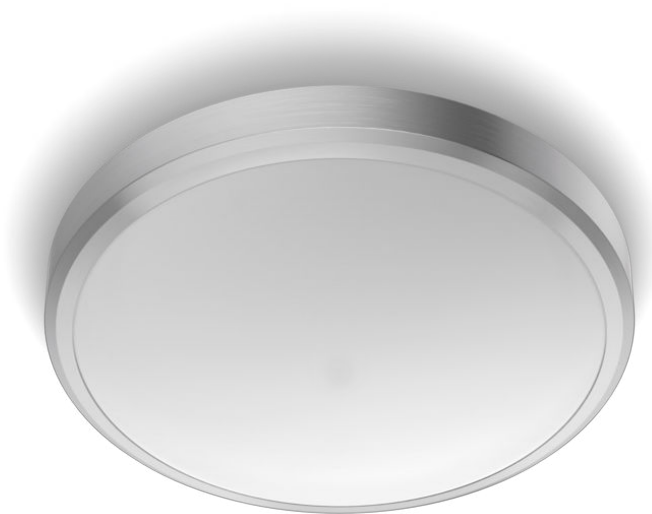

PHILIPS

Stropní svítidlo Doris
17 W

Stropní svítidla

2700 K

nikl

Odolné proti vodě

8718699758929

Příjemné LED osvětlení, které neunavuje oči

Svítidla Philips LED vyzařují světlo, které je příjemné pro oči.

Jednoduše zážitek

- Snadná instalace

Bezpečnost

- Odolnost proti vlhkosti

Špičková kvalita

- EyeComfort – světlo příjemné pro oči
- Snadné čištění

Dlouhá životnost – až 15 000 hodin

Technologie Philips LED prodlužuje životnost výrobku až na 15 000 hodin.

Specifikace

Charakteristika zdroje

- Zamýšlené použití: Interiér

Design a provedení

- Barva: nikl
- Materiál: Kov, Plast