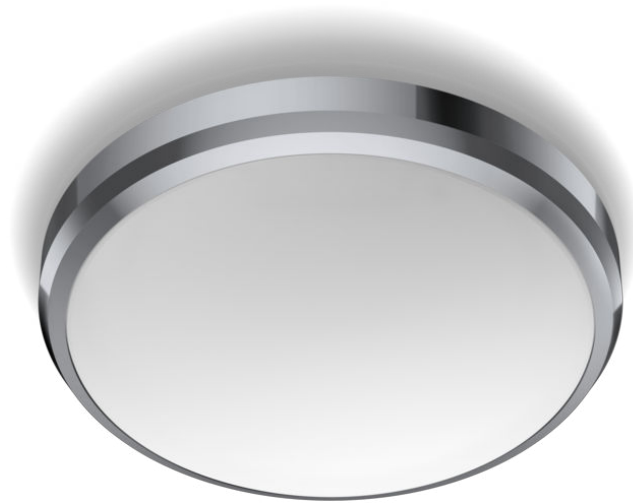

PHILIPS

Stropní svítidlo Doris
6 W

Stropní svítidla

2700 K

Chrom

Odolné proti vodě

8718699777197

Příjemné světlo LED šetrné k vašim očím

Svítidla Philips LED vyzařují světlo, které je příjemné pro vaše oči.

Jednoduše zážitek

- Snadná instalace

Bezpečnost

- Odolnost proti vlhkosti

Špičková kvalita

- EyeComfort – světlo příjemné pro oči
- Snadné čištění

Odolnost

- Dlouhá životnost – až 15 000 hodin

Přednosti

Snadná instalace

Instalace je velmi snadná. Svítidlo stačí bezpečně upevnit nebo zavěsit na zed' či strop, připojit a zapnout.

Odolnost proti vlhkosti

Dlouhá životnost – až 15 000 hodin

Technologie Philips LED prodlužuje životnost výrobku až na 15 000 hodin.

Specifikace

Charakteristika zdroje

- Zamýšlené použití: Interiér

Design a provedení

- Barva: Chrom
- Materiál: Kov, Plast