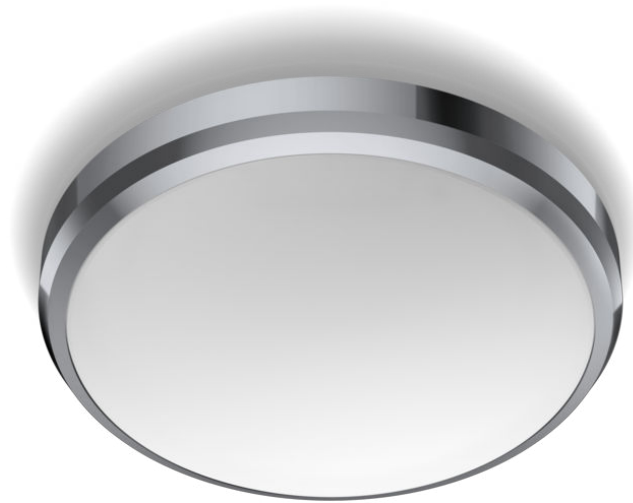

PHILIPS

Stropní svítidlo Doris
6 W

Stropní svítidla

2700 K

Chrom

Odolné proti vodě

8718699777197

Příjemné světlo LED šetrné k vašim očím

Svítidla Philips LED vyzařují světlo, které je příjemné pro vaše oči.

Jednoduše zážitek

- Snadná instalace

Bezpečnost

- Odolnost proti vlhkosti

Špičková kvalita

- EyeComfort – světlo příjemné pro oči
- Snadné čištění

Odolnost

- Dlouhá životnost – až 15 000 hodin

Přednosti

Snadná instalace

Instalace je velmi snadná. Svítidlo stačí bezpečně upevnit nebo zavěsit na zeď či strop, připojit a zapnout.

Odolnost proti vlhkosti

Dlouhá životnost – až 15 000 hodin

Technologie Philips LED prodlužuje životnost výrobku až na 15 000 hodin.

Specifikace

Charakteristika zdroje

- Zamýšlené použití: Interiér

Design a provedení

- Barva: Chrom
- Materiál: Kov, Plast