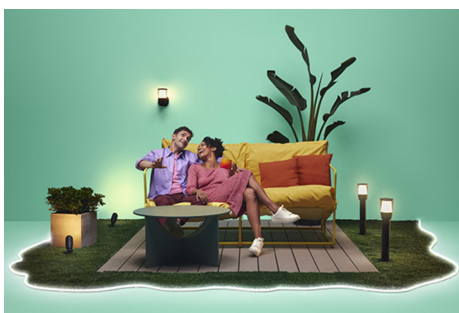

40W svíčka C37 E14

Komu by se nelíbil tvar svíčky? Tyto energeticky úsporné žárovky LED ve tvaru svíčky vám přinesou eleganci svícnu, zároveň ale něco, co by běžná svíčka neuměla: stovky odstínů bílého světla, které si můžete vyladit podle svých neustále se měnících potřeb a nálad. Když se potřebujete soustředit, nastavte si studené světlo. Když máte chuť relaxovat, přijde vám vhod hřejivé světlo – záleží jen na tom, co vám vyhovuje, abyste měli doma co nejlepší a nejpříjemnější atmosféru. Všechno se dá krásně ovládat přes aplikaci a dálkové ovládání WiZ nebo hlasem.

Exkluzivní světlo SpaceSense™, které se zapíná pohybem

Technologie WiZ SpaceSense promění vaše světla v senzory pohybu. Pokud máte v místnosti alespoň dvě světla WiZ, dá se v aplikaci WiZ aktivovat funkce SpaceSense a světla se mohou automaticky vypínat a zapínat pomocí detekce pohybu. Je to jednoduché. Je to SpaceSense. Je to WiZ.

Vytvořte si dokonalou venkovní světelnou scénu

Kombinací různých barevných a bílých světelných režimů si můžete navodit ideální světelnou atmosféru pro dokonalé okamžiky v zahradě. Scénu si můžete uložit a kdykoli ji znovu vybrat přes aplikaci, hlasem nebo pomocí ovládacího příslušenství.