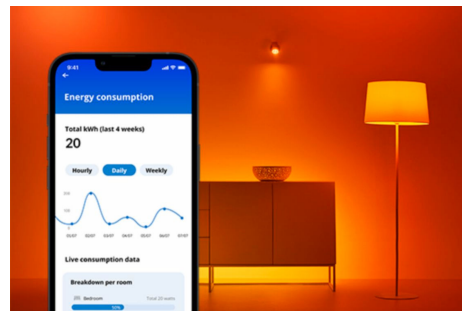

WiZ

50W bodové světlo PAR16, GU10

Máte chuť na záplavu barev? Rádi byste se pochlubili něčím výjimečným? Potřebujete prostě odvést kus práce? Tato bodová světla LED s kompletním spektrem barev to všechno zvládnou. Nenechte se ale ošálit běžným tvarem GU10 – na světle, které z těchto malých technologických zázraků vychází, nic běžného není. Máte na výběr z milionů barev a můžete naplánovat automatický přechod na dokonalou atmosféru vyladěnou podle vašich proměňujících se potřeb a nálad. Všechno se dá navíc pohodlně ovládat přes aplikaci a dálkové ovládání WiZ nebo hlasem.

VÝHODY VÝROBKŮ

- Chytrá žárovka s kompletním spektrem barev
- Až 345 lumenů
- Stačí zapojit a spustit
- Ovládání pomocí aplikace nebo hlasem

Jednoduchá konfigurace funkcí pro chytré osvětlení

Světlo s technologií WiZ stačí připojit k Wi-Fi síti a můžete si hned vychutnávat výhody, které přináší chytré funkce – když nejste doma, můžete světla snadno ovládat tak, že naplánujete, kdy se budou automaticky zapínat a vypínat. Není třeba instalovat žádný další hardware, jako je rozbočovač nebo brána.

Sledujte svou spotřebu energie

Získejte v aplikaci WiZ přehled o spotřebě energie svítidel. Snadno se dostanete k přehledu za týden nebo určitý den, abyste měli spotřebu energie v domácnosti lépe pod kontrolou.

Navodte si dokonalou světelnou scénu

Kombinací různých barevných a bílých světelných režimů si můžete navodit ideální světelnou atmosféru na každý okamžik dne. Prostě si novou scénu uložte a kdykoli si ji můžete přes aplikaci WiZ nebo hlasem znovu vybrat.