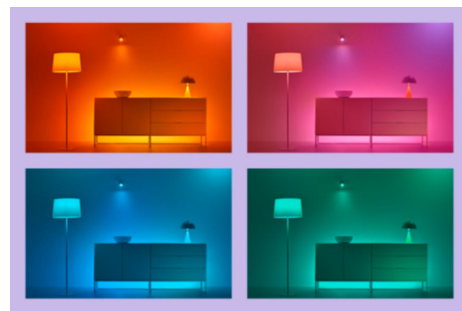

Navodte si dokonalou světelnou scénu

Kombinací různých barevných a bílých světelných režimů si můžete navodit ideální světelnou atmosféru na každý okamžik dne. Prostě si novou scénu uložte a kdykoli si ji můžete přes aplikaci WiZ nebo hlasem znovu vybrat.