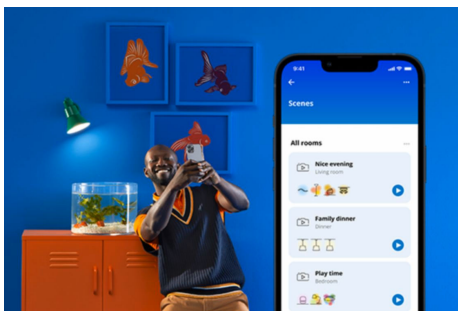

Exkluzivní světlo SpaceSense™, které se zapíná pohybem

Technologie WiZ SpaceSense promění vaše světla v senzory pohybu. Pokud máte v místnosti alespoň dvě světla WiZ, dá se v aplikaci WiZ aktivovat funkce SpaceSense a světla se mohou automaticky vypínat a zapínat pomocí detekce pohybu. Je to jednoduché. Je to SpaceSense. Je to WiZ.

Sledujte svou spotřebu energie

Získejte v aplikaci WiZ přehled o spotřebě energie svítidel. Snadno se dostanete k přehledu za týden nebo určitý den, abyste měli spotřebu energie v domácnosti lépe pod kontrolou.

Navodte si dokonalou světelnou scénu

Kombinací různých barevných a bílých světelných režimů si můžete navodit ideální světelnou atmosféru na každý okamžik dne. Prostě si novou scénu uložte a kdykoli si ji můžete přes aplikaci WiZ nebo hlasem znovu vybrat.

Miliony barev a měnící se světelné režimy vám zpříjemní den

Vyberte si libovolnou barvu světla, která se vám líbí, nebo prostě využijte dynamický režim, který jsme vám připravili. Například režimy Ohniště nebo Oceán dokážou navodit úžasnou atmosféru, která vám zvedne náladu.