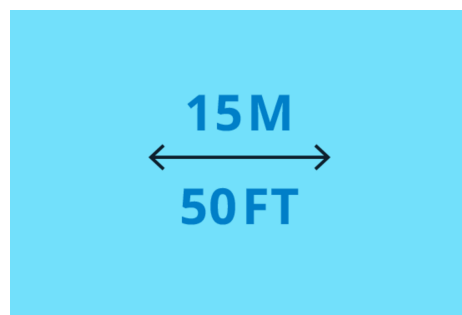

Velký dosah připojení – 15 metrů

Tento senzor pohybu se propojí se světly WiZ umístěnými v dosahu až 15 metrů (v běžném interiéru s přepážkami a stěnami).