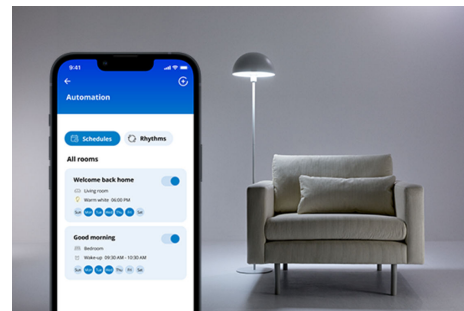

## Chytrá zástrčka

S chytrou zásuvkou WiZ bude kterákoli zásuvka chytrá. Stačí zapojit obyčejné světlo nebo přístroj a budete je moci ovládat pomocí chytrého telefonu nebo hlasem. Zařízení můžete vypínat a zapínat podle nastavených rozvrhů, které odpovídají vašim každodenním rutinám, a ušetříte tak energii. Nikdy už si nebudete muset dělat starosti, jestli jste doma nenechali rozsvíceno nebo jste zapomněli vypnout spotřebiče, protože je můžete zkontrolovat v chytrém telefonu.

## Okamžité nastavení všech funkcí chytré domácnosti

Postarejte se, aby používání všech funkcí chytré domácnosti byla prostě hračka. Připojte do své Wi-Fi sítě nové zařízení s technologií WIZ. Ovládejte svoje světla a zařízení, i když nejste doma. Nastavujte čas, kdy se budou automaticky zapínat nebo vypínat. A navíc nemusíte instalovat žádný další hardware, jako je rozbočovač nebo brána.

## Udělejte ze všedních zařízení (jako jsou světla, ventilátory a řada dalších) chytrá.

Ovládejte běžná svítidla, dekorativní světla, ventilátory, svůj kávovar a další spotřebiče. Využijte technologii WIZ k ovládání zařízení, která potřebují jenom napájení, aby se zapnula, propojila a zareagovala na aplikaci.