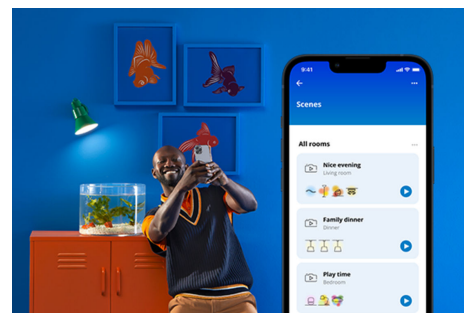

- Kompletní spektrum barev
- 1m LED pásek
- IP20/plast

Jednoduchá konfigurace funkcí pro chytré osvětlení

Světlo s technologií WiZ stačí připojit k Wi-Fi síti a můžete si hned vychutnávat výhody, které přináší chytré funkce – když nejste doma, můžete světla snadno ovládat tak, že naplánujete, kdy se budou automaticky zapínat a vypínat. Není třeba instalovat žádný další hardware, jako je rozbočovač nebo brána.

Navodte si dokonalou světelnou scénu

Kombinací různých barevných a bílých světelných režimů si můžete navodit ideální světelnou atmosféru na každý okamžik dne. Prostě si novou scénu uložte a kdykoli si ji můžete přes aplikaci WiZ nebo hlasem znovu vybrat.

Milióny barev a měnící se světelné režimy vám zpříjemní den

Vyberte si libovolnou barvu světla, která se vám líbí, nebo prostě využijte dynamický režim, který jsme vám připravili. Například režimy Ohniště nebo Oceán dokážou navodit úžasnou atmosféru, která vám zvedne náladu.

Navodte tu správnou atmosféru bílým světlem, které se dá nastavit od teplé až po studenou

Můžete si vybrat z široké škály teplot bílé (od povzbuzující chladné až po měkkou teplou), případně si jednoduše zvolit některý z přednastavených režimů (jako je Soustředění nebo Relaxace), a navodit si tak ideální atmosféru k čemukoli, co právě děláte.