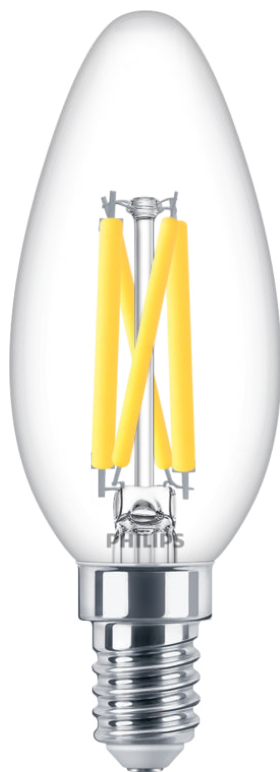

PHILIPS

Čirá žárovka typu svíce
s tradičním vzhledem
60 W, B35 E14

LED

2200–2700 K

806 lm

15 000 h

Stmívání

8719514324558

Užijte si stmívatelné, teplé bílé LED světlo

Číré svíčky Philips LED poskytují krásný jiskřivý efekt a výjimečně dlouhou životnost. Tyto žárovky vypadají pěkně rozsvícené i zhasnuté a jsou ideální pro lustr s malou patičkou E14.

Ideální pro celkové osvětlení

Moderní osvětlení pomocí standardních LED žárovek Philips pro osvětlení všeho kolem – dokonalá volba pro celkové osvětlení.

Specifikace

Charakteristika zdroje

- Zamýšlené použití: Interiér/exteriér
- Tvar svítidla: Nesměrovatelná svíčka
- Patice: E14
- Povrchová úprava žárovky: Číré
- Stmívatelné: Ano
- Materiál světelného zdroje: Sklo