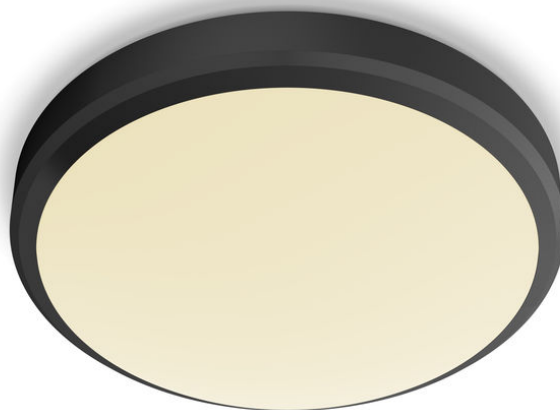

PHILIPS

Stropní svítidlo Doris
6 W

Stropní svítidla

2700 K

Černá

Odolné proti vodě

8719514326583

Příjemné LED světlo, které je šetrné k vašim očím

Svítidla Philips LED vyzařují světlo, které je příjemné pro oči.

Jednoduše zážitek

- Snadná instalace

Bezpečnost

- Odolnost proti vlhkosti

Špičková kvalita

- EyeComfort – světlo příjemné pro oči
- Snadné čištění

- Konzistence barev: 6 SDCM
- Index podání barev (CRI): 80
- Teplota chromatičnosti: 2700 K
- Doba zahřívání do 60 % světla: 2
- Měrný výkon (jmen.) (nom.): 100

Různé

- Speciálně navrženo pro: Koupelna, Kuchyň, Ložnice, Jídlna, Garáž, Obývací pokoj, Pracovna
- Styl: Nadčasový
- Typ: Stropní svítidla
- EyeComfort: Ano
- Zvláštní funkce: Odolné proti vodě