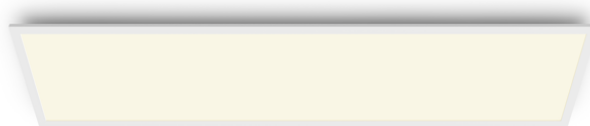

PHILIPS

Stropní svítidlo Panel
Ceiling, 36 W, obdélníkové

Stropní svítidla

2700 K

Bílá

Stmívatelné

8719514326729

LED panel, který se stmívá i bez stmívače