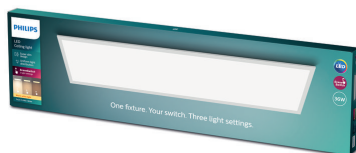

PHILIPS

Stropní svítidlo Panel
Ceiling, 36 W, obdélníkové

Stropní svítidla

2700 K

Bílá

Stmívatelné

8719514326729

LED panel, který se stmívá i bez stmívače

Někdy máte chuť změnit atmosféru, aby lépe ladila s tím, co právě děláte. S tímto LED panelem Philips SceneSwitch můžete nastavení světla snadno změnit pomocí vypínače, který už máte. Nevyžaduje stmívač ani další úpravy elektroinstalace.