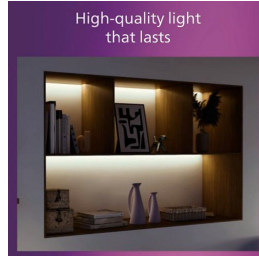

Přednosti

Vhodné pro místnosti s nízkým stropem Štíhlý design

Snadná instalace

Instalace je velmi snadná. Svítidlo stačí bezpečně upevnit nebo zavěsit na zeď či strop, připojit a zapnout.

Pohodlí pro oči

Nekvalitní osvětlení může namáhat oči. Řada z nás tráví mnoho času uvnitř. Je proto mnohem důležitější než kdy dříve, aby váš domov byl správně osvětlen. Naše výrobky splňují nejpřísnější zkušební kritéria, včetně blikání, stroboskopického efektu, oslnění, podání barev a efektů tlumení, a splňují proto požadavky EyeComfort. LED žárovky Philips nejenže vyzařují příjemné světlo, ale také si tyto charakteristiky uchovávají po celou dobu životnosti. Jsou schopny poskytovat světlo o neměnné kvalitě, intenzitě a barvě po dobu delší než desetiletí. Přejděte na světlo, které je pohodlné pro oči. Vaše oči vám poděkují.

Vysoce kvalitní kov

Odolný a atraktivní kov pro odolný povrch.

Dlouhá životnost – až 25 000 hodin

Technologie Philips LED prodlužuje životnost výrobku až na 25 000 hodin.

Specifikace

Charakteristika zdroje

- Zamýšlené použití: Interiér

Design a provedení

- Barva: Černá
- Materiál: Kov, Plast

Odolnost

- Počet cyklů zapnutí: 12 500
- Nominální životnost: 25 000

Ochrana životního prostředí

- Disposal of the product: Na konci (ekonomické) životnosti výrobek zlikvidujte v souladu s místními předpisy a nelikvidujte jej s běžným domovním odpadem. Správná likvidace produktů přispívá k ochraně před případnými nežádoucími vlivy na životní prostředí a zdraví.

Obsahuje funkce/příslušenství navíc

- Nastavitelné bodové světlo: Nenastavitelné
- Stmívatelné pomocí dálkového ovladače: Ne
- Integrované LED: Ano
- Obsahuje dálkové ovládání: Ne

Charakteristika světla

- Vyzařovací úhel: 110
- Konzistence barev: 6 SDCM
- Index podání barev (CRI): 80
- Teplota chromatičnosti: 2700 K
- Měrný výkon (jmen.) (nom.): 95