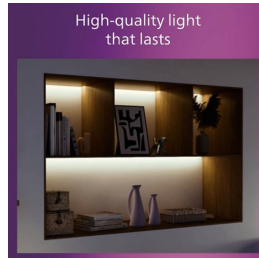

Přednosti

Vhodné pro místnosti s nízkým stropem Štíhlý design

Snadná instalace

Instalace je velmi snadná. Svítidlo stačí bezpečně upevnit nebo zavěsit na zeď či strop, připojit a zapnout.

Pohodlí pro oči

Nekvalitní osvětlení může namáhat oči. Řada z nás tráví mnoho času uvnitř. Je proto mnohem důležitější než kdy dříve, aby váš domov byl správně osvětlen. Naše výrobky splňují nejpřísnější zkušební kritéria, včetně blikání, stroboskopického efektu, oslnění, podání barev a efektů tlumení, a splňují proto požadavky EyeComfort. LED žárovky Philips nejenže vyzařují příjemné světlo, ale také si tyto charakteristiky uchovávají po celou dobu životnosti. Jsou schopny poskytovat světlo o neměnné kvalitě, intenzitě a barvě po dobu delší než desetiletí. Přejděte na světlo, které je pohodlné pro oči. Vaše oči vám poděkují.

Vysoce kvalitní kov

Odolný a atraktivní kov pro odolný povrch.

Dlouhá životnost – až 25 000 hodin

Technologie Philips LED prodlužuje životnost výrobku až na 25 000 hodin.

Specifikace

Charakteristika zdroje

- Zamýšlené použití: Interiér

Design a provedení

- Barva: White
- Materiál: Kov, Plast

Odolnost

- Počet cyklů zapnutí: 12 500
- Nominální životnost: 25 000

Ochrana životního prostředí

- Disposal of the product: Na konci (ekonomické) životnosti výrobek zlikvidujte v souladu s místními předpisy a nelikvidujte jej s běžným domovním odpadem. Správná likvidace produktů přispívá k ochraně před případnými nežádoucími vlivy na životní prostředí a zdraví.

Obsahuje funkce/příslušenství navíc

- Nastavitelné bodové světlo: Nenastavitelné
- Stmívatelné pomocí dálkového ovladače: Ne
- Integrované LED: Ano
- Obsahuje dálkové ovládání: Ne

Charakteristika světla

- Vyzařovací úhel: 110
- Konzistence barev: 6 SDCM
- Index podání barev (CRI): 80
- Teplota chromatičnosti: 2700 K
- Měrný výkon (jmen.) (nom.): 100